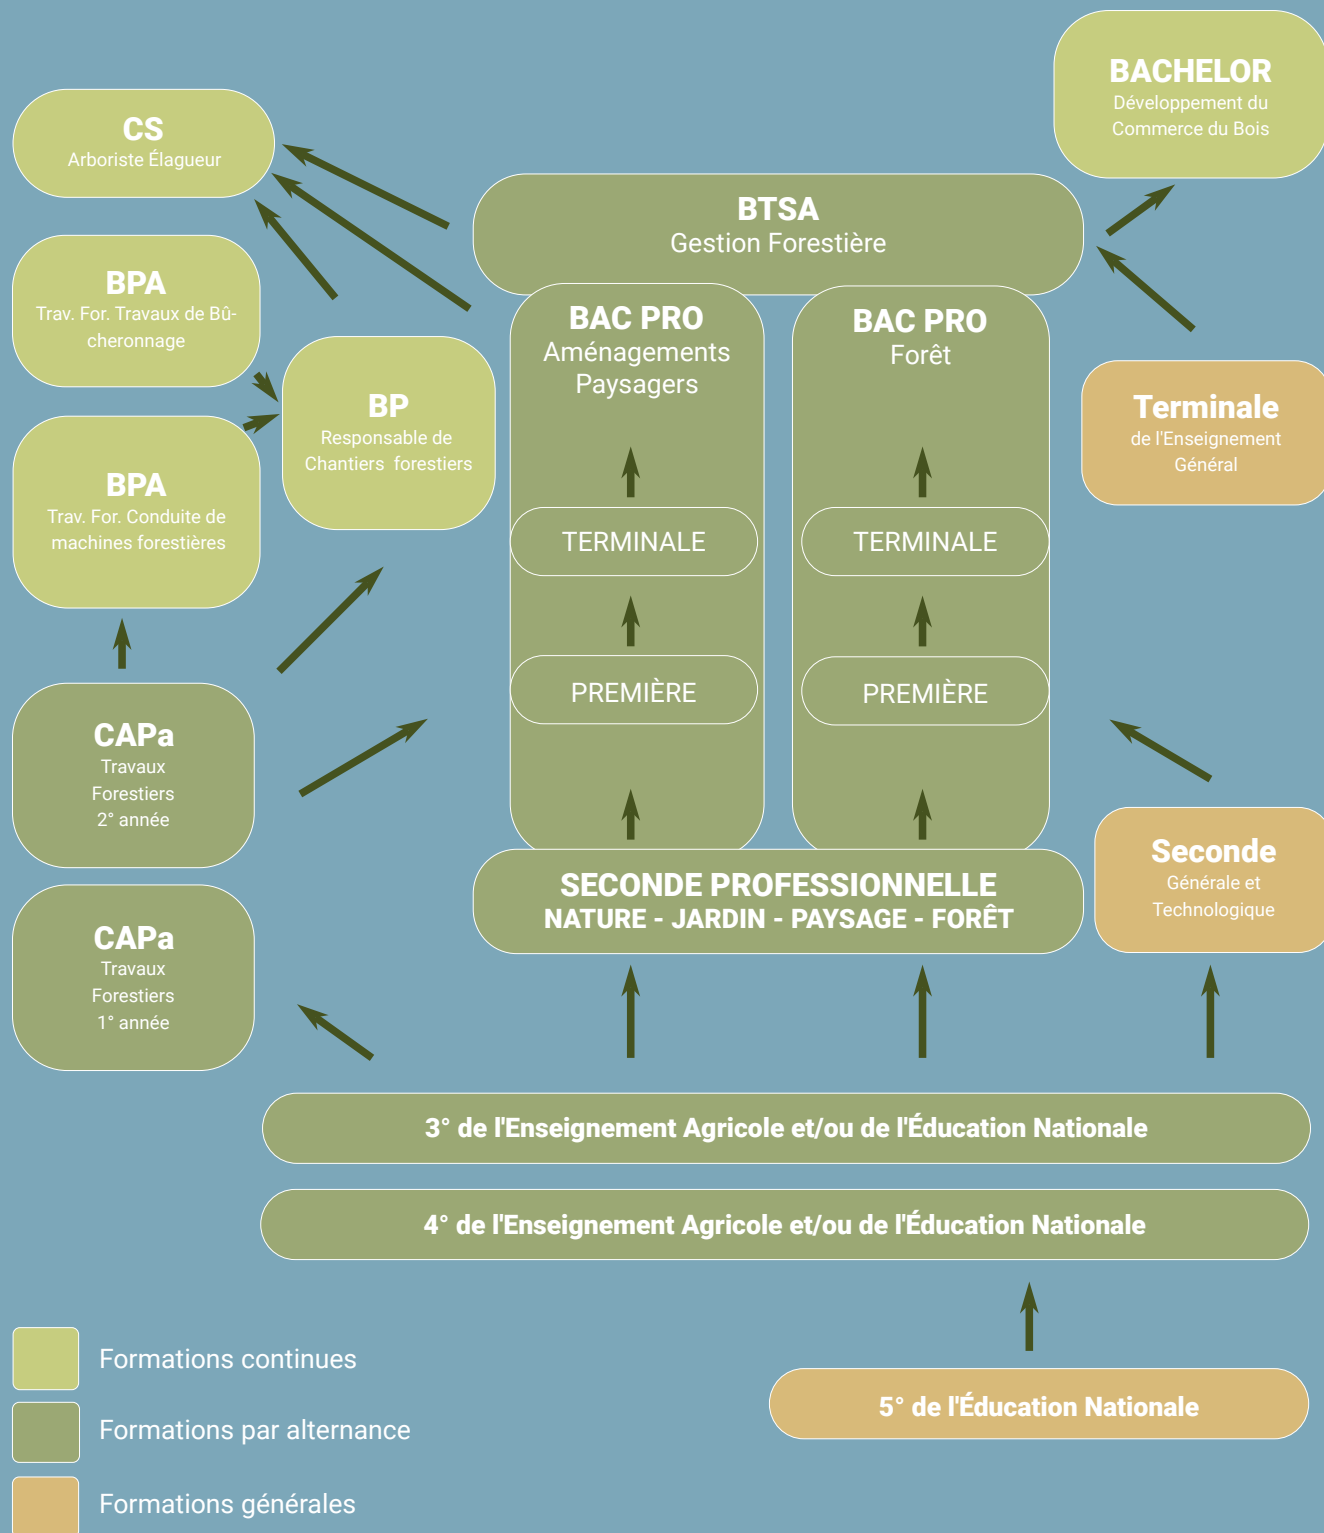

Parcours de formations à la M.F.R. de JAVOLS par alternance

2 semaines à la M.F.R. / 2 semaines en Entreprise

Formations sous statut **SCOLAIRE** ou par **APPRENTISSAGE**

Maison Familiale Rurale - École de Javols
Route d'Aumont 48130 PEYRE EN AUBRAC – 04 66 42 84 21 – mfr.javols@mfr.asso.fr
www.mfr-javols.fr