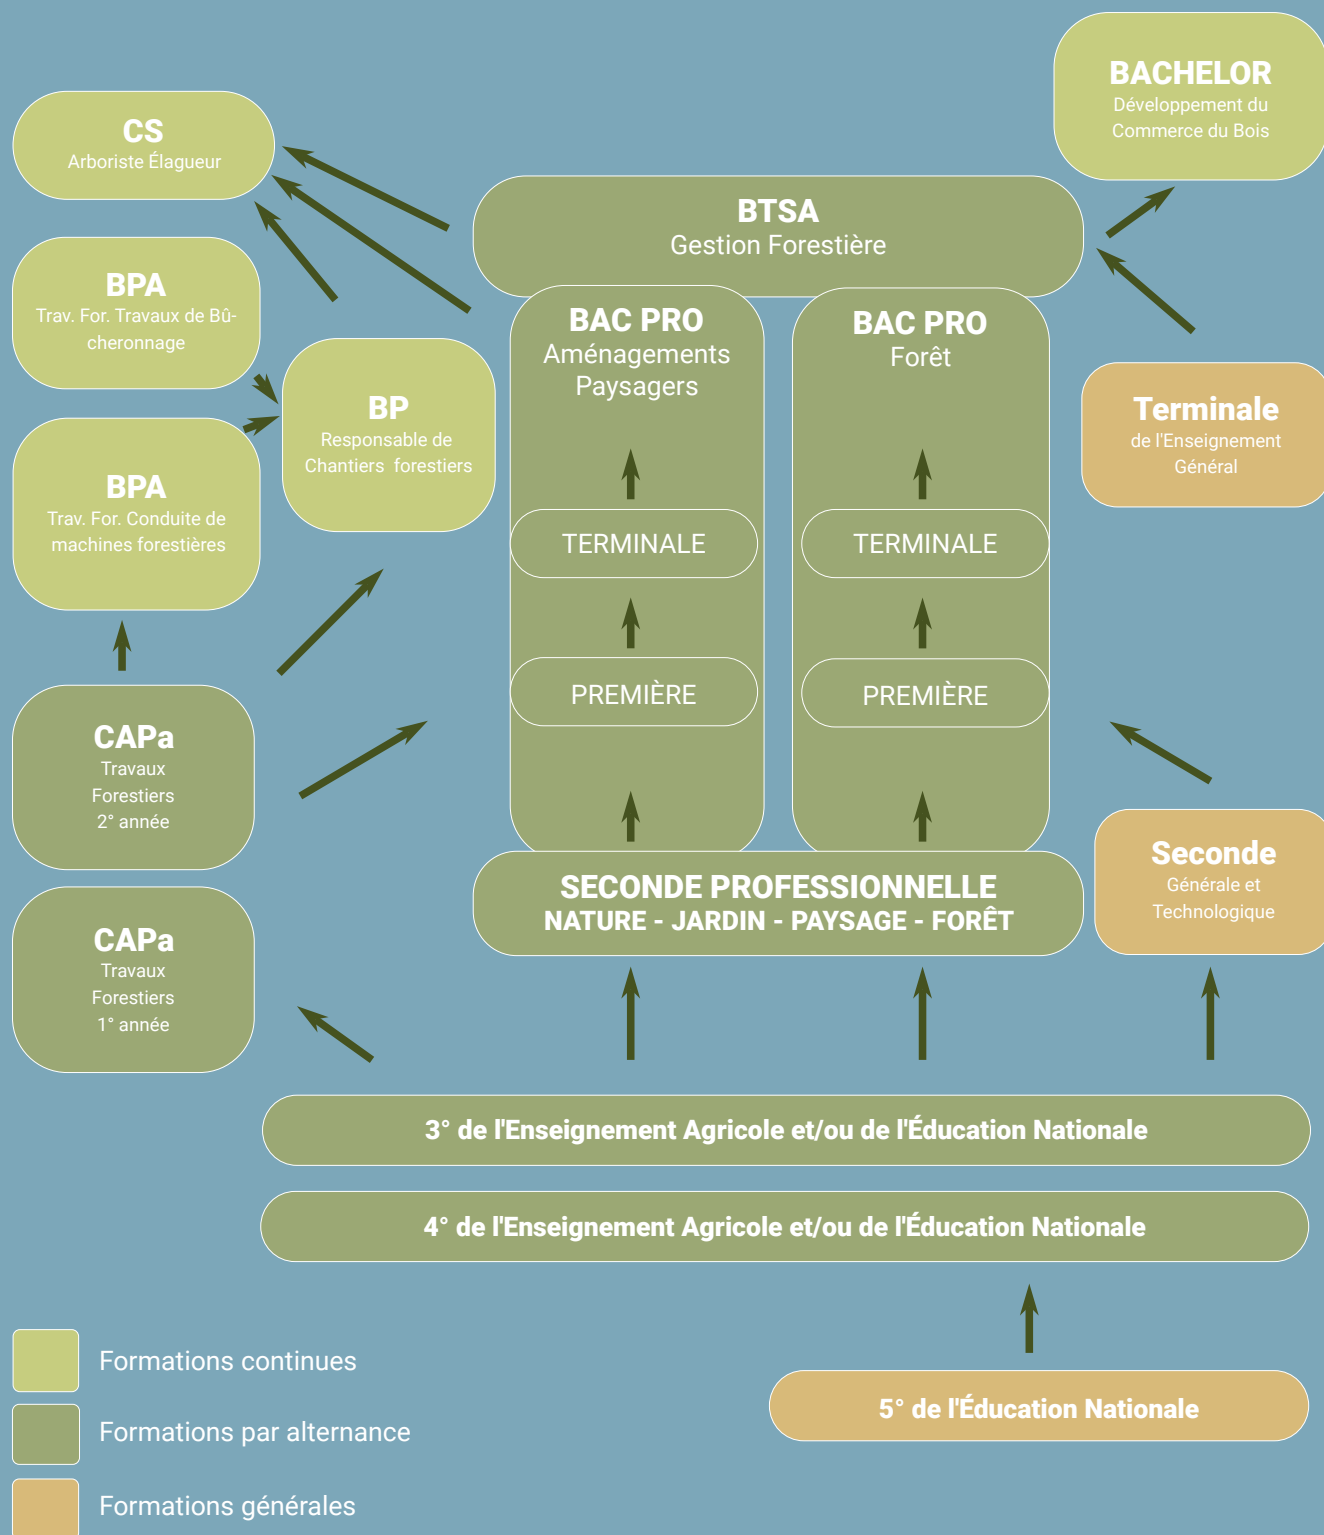

Parcours de formations à la M.F.R. de JAVOLS par alternance

2 semaines à la M.F.R. / 2 semaines en Entreprise

Formations sous statut **SCOLAIRE** ou par **APPRENTISSAGE**

Maison Familiale Rurale - École de Javols
Route d'Aumont 48130 PEYRE EN AUBRAC – 04 66 42 84 21 – mfr.javols@mfr.asso.fr
www.mfr-javols.fr